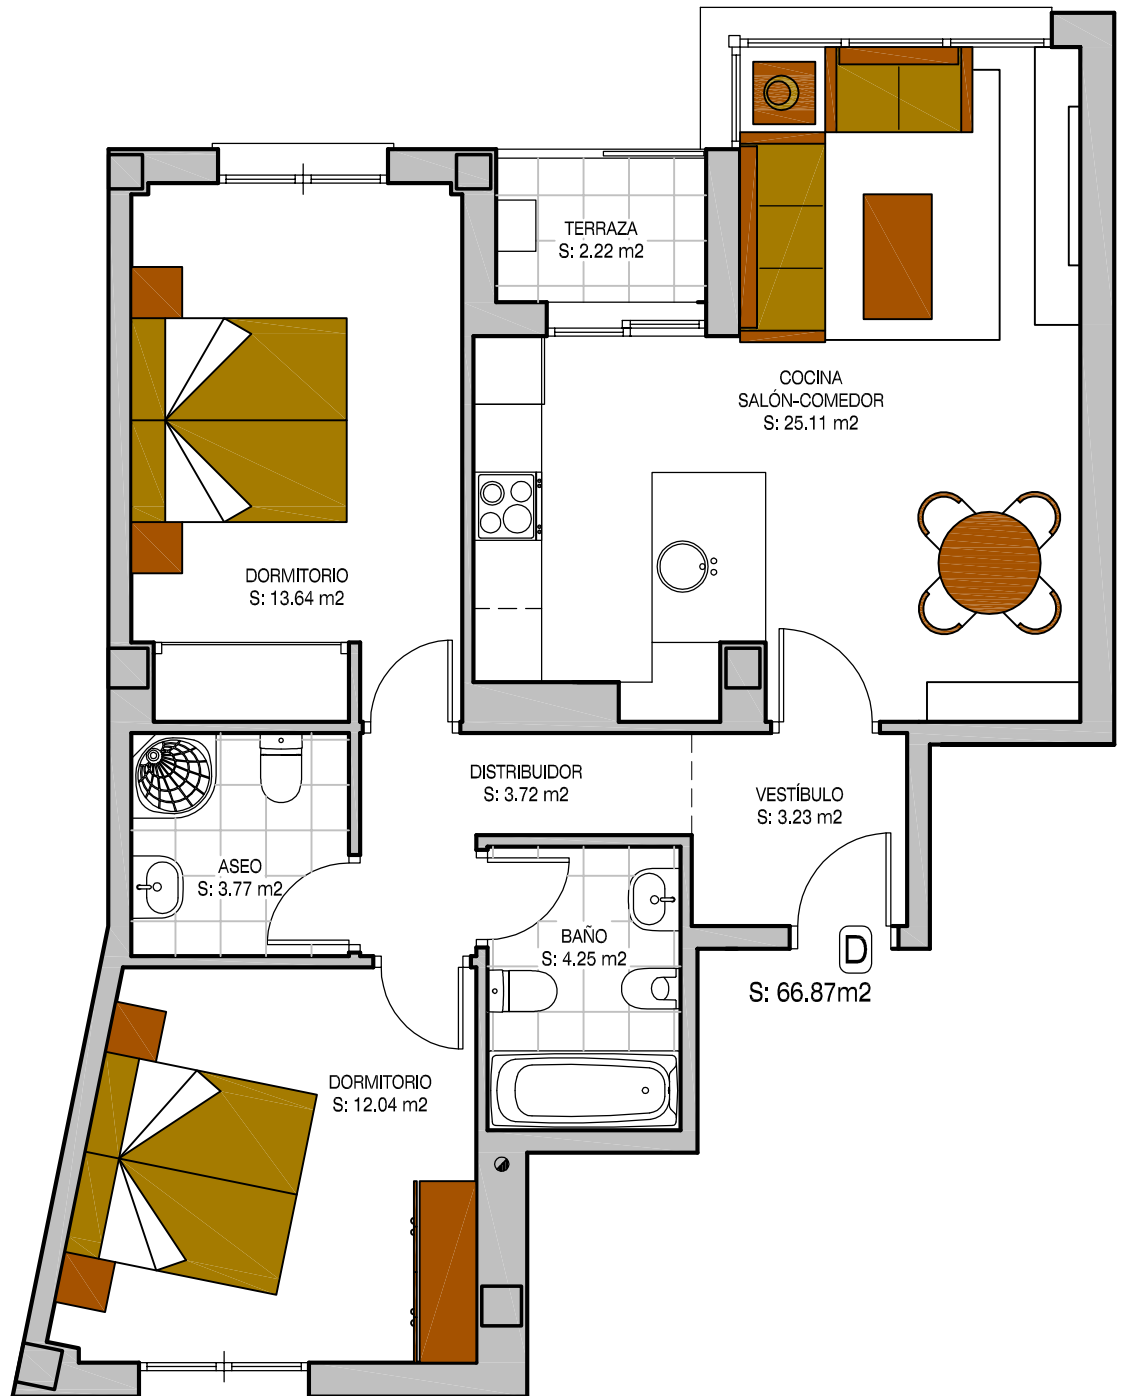

NOVAHERA 2012 SL

PROMOCION

c/ Antonio Machado
c/ Río Nalón,
Lugones, Siero

VIVIENDA

TIPO : D
SUP. UTIL: 66.87 m²
PLANTA: 1º, 2º, 3º Y 4º