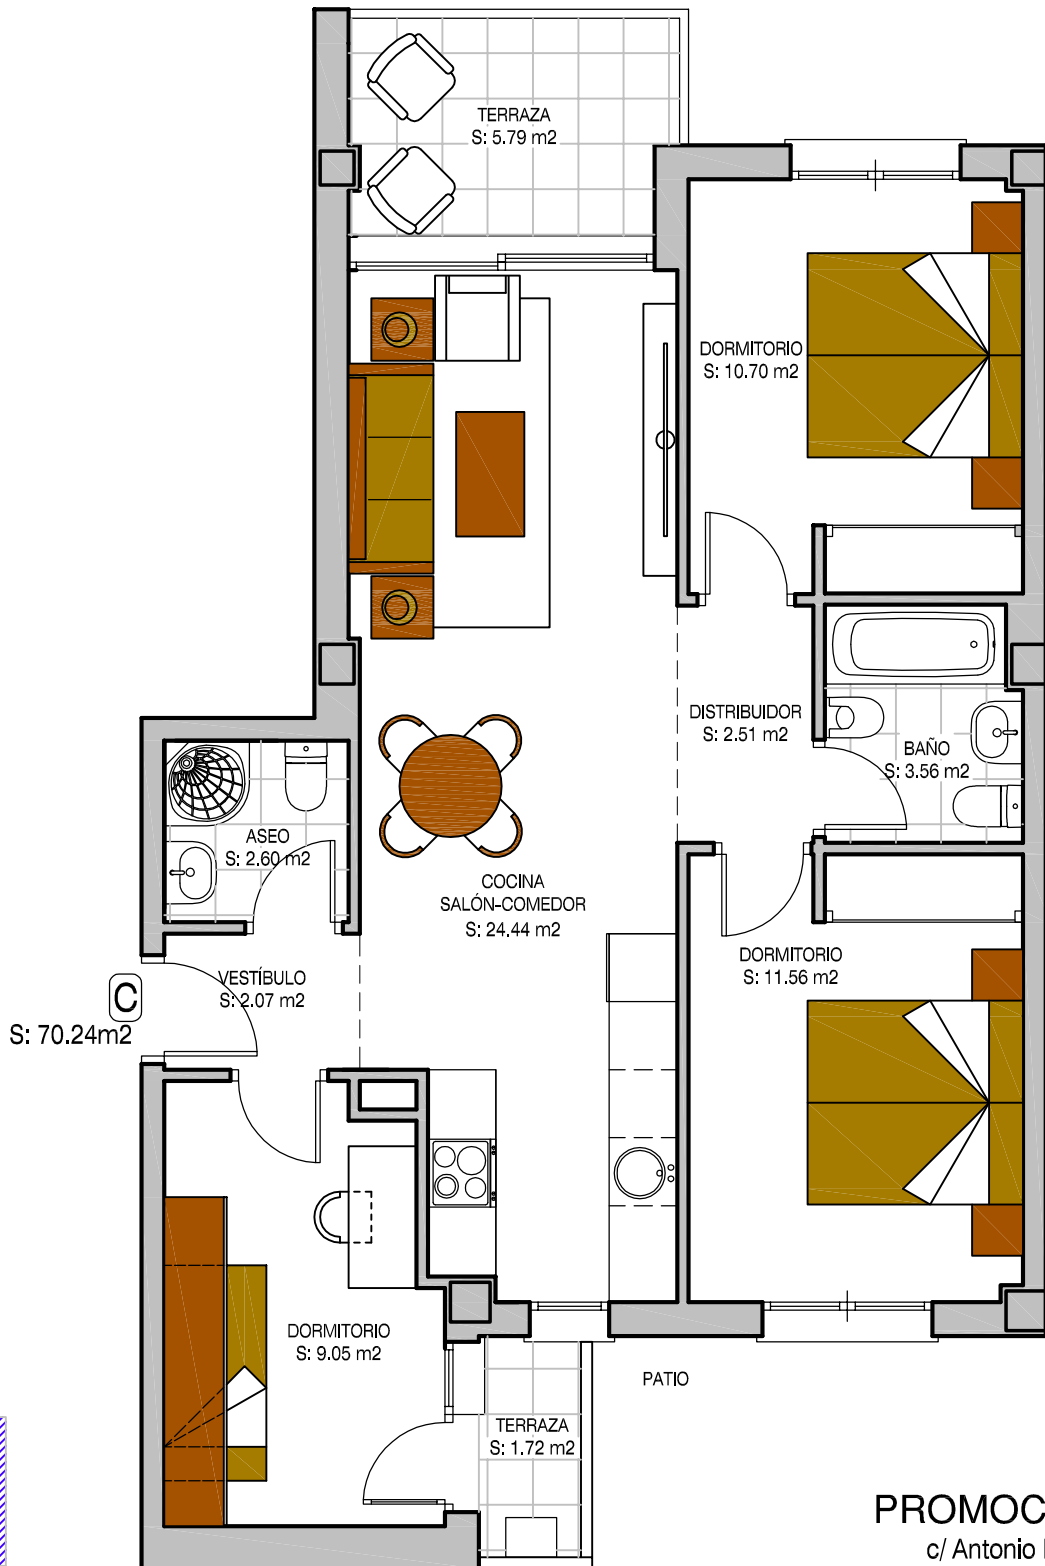

## PROMOCION

c/ Antonio Machado  
c/ Río Nalón,  
Lugones, Siero

## VIVIENDA

TIPO: C  
SUP. UTIL: 70.24 m<sup>2</sup>  
PLANTA: 1º, 2º, 3º Y 4º

0 1 2 3 4 5