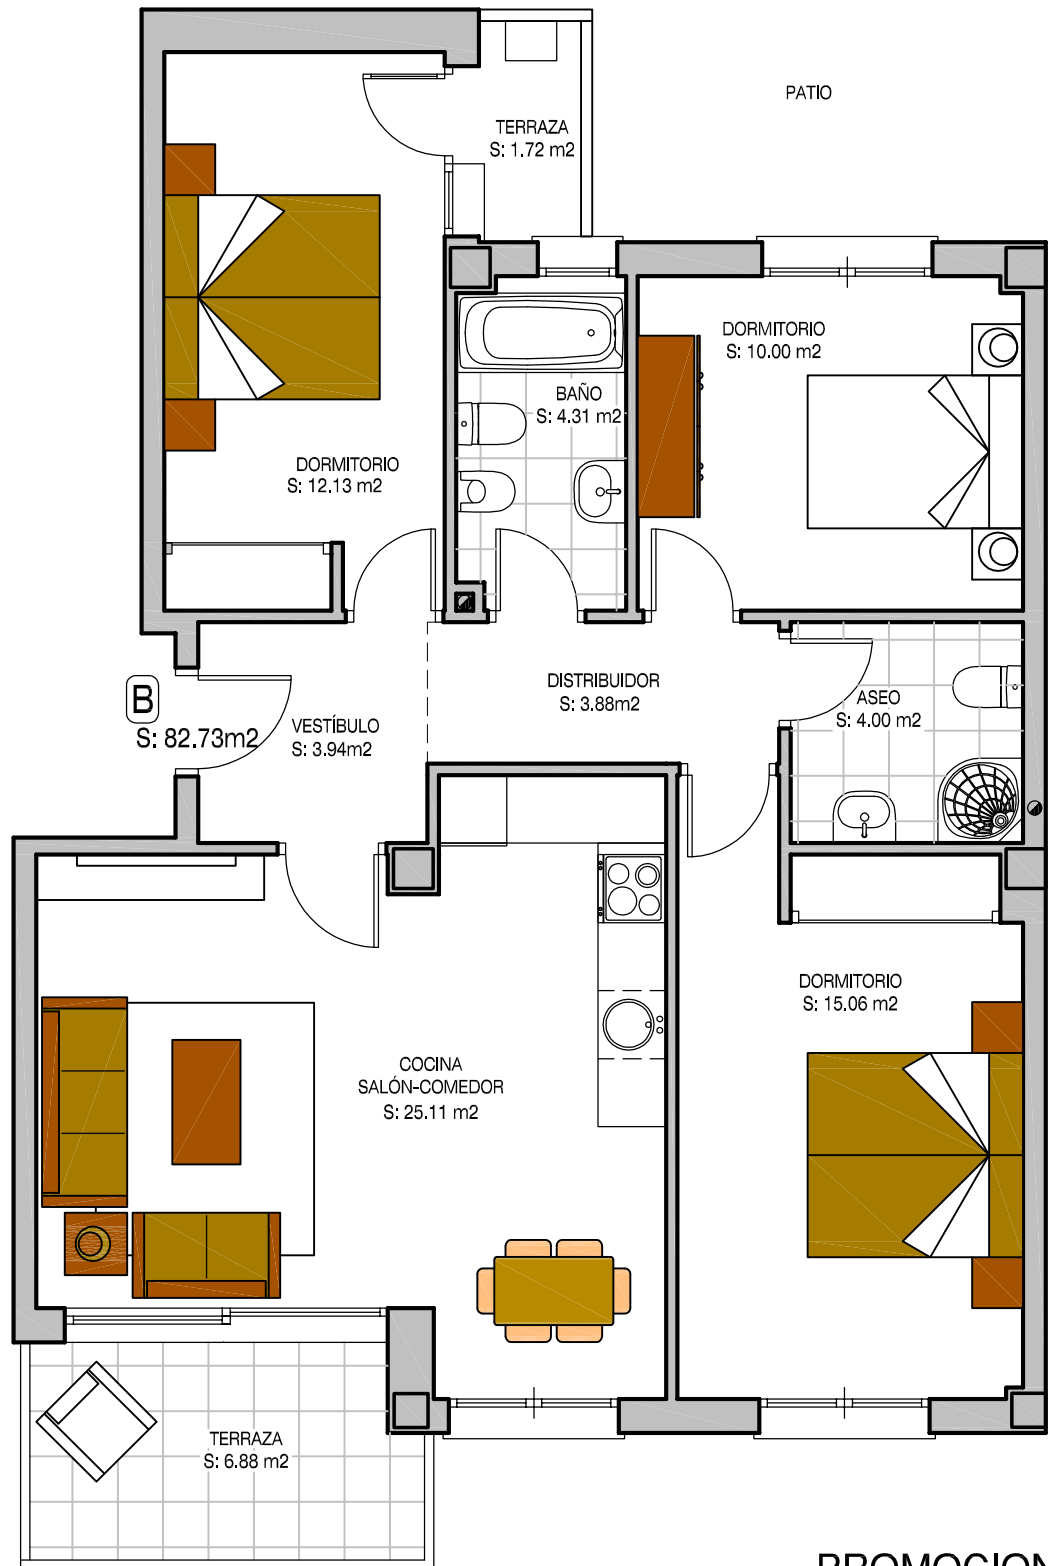

NOVAHERA 2012 SL

PROMOCION
c/ Antonio Machado
c/ Río Nalón,
Lugones, Siero

VIVIENDA

TIPO : B
SUP. UTIL: 82.73 m²
PLANTA: 1º, 2º, 3º Y 4º