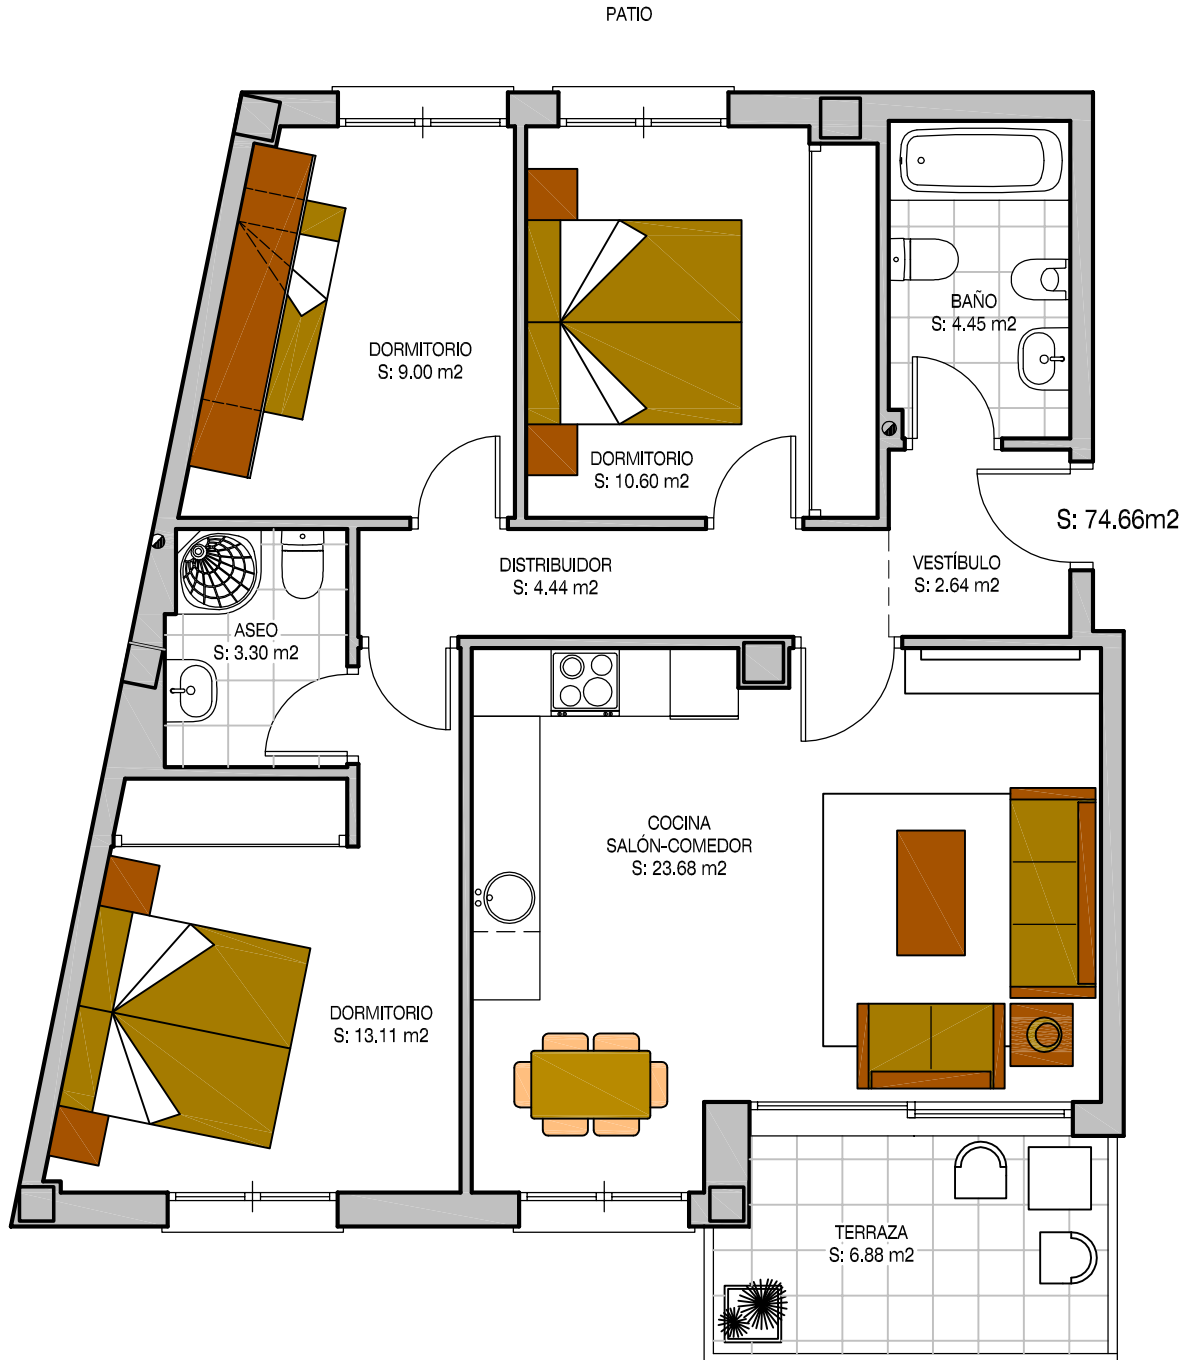

NOVAHERA 2012 SL

PROMOCION

c/ Antonio Machado
c/ Río Nalón,
Lugones, Siero

VIVIENDA

TIPO: A
SUP. UTIL: 74.66 m²
PLANTA: 1º, 2º, 3º Y 4º